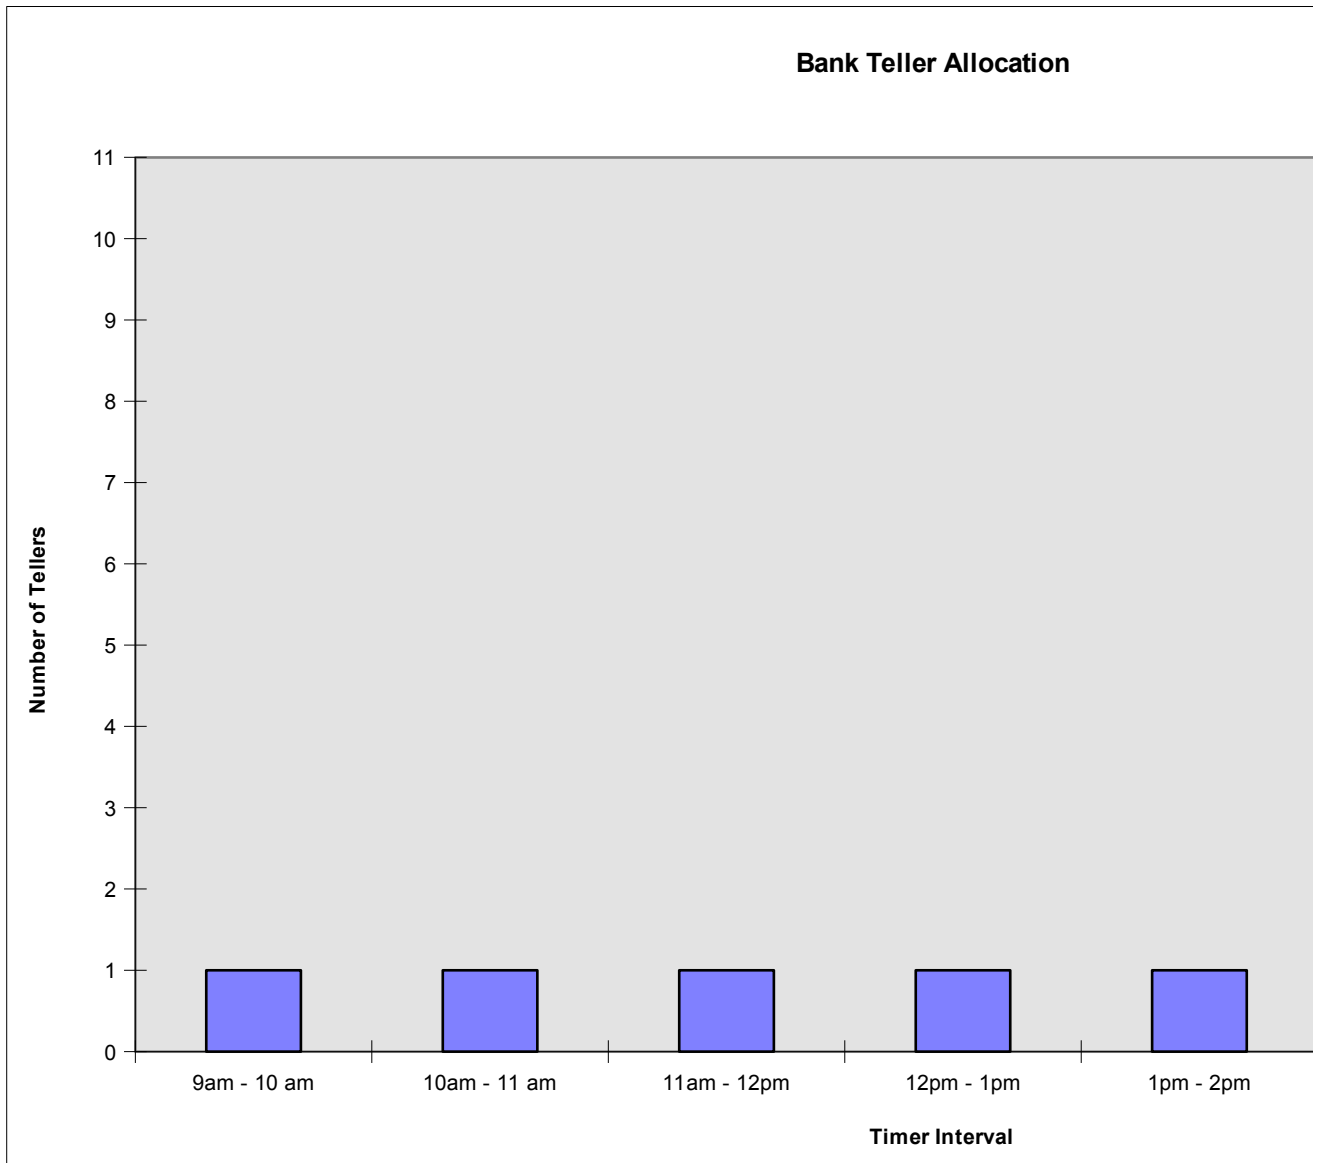

**Bank Teller Simulation**

9am - 10 am   10am - 11 am   11am - 12pm   12pm - 1pm   1pm - 2pm   2pm - 3pm  
1                    1                    1                    1                    1                    1

3pm - 4pm  
10